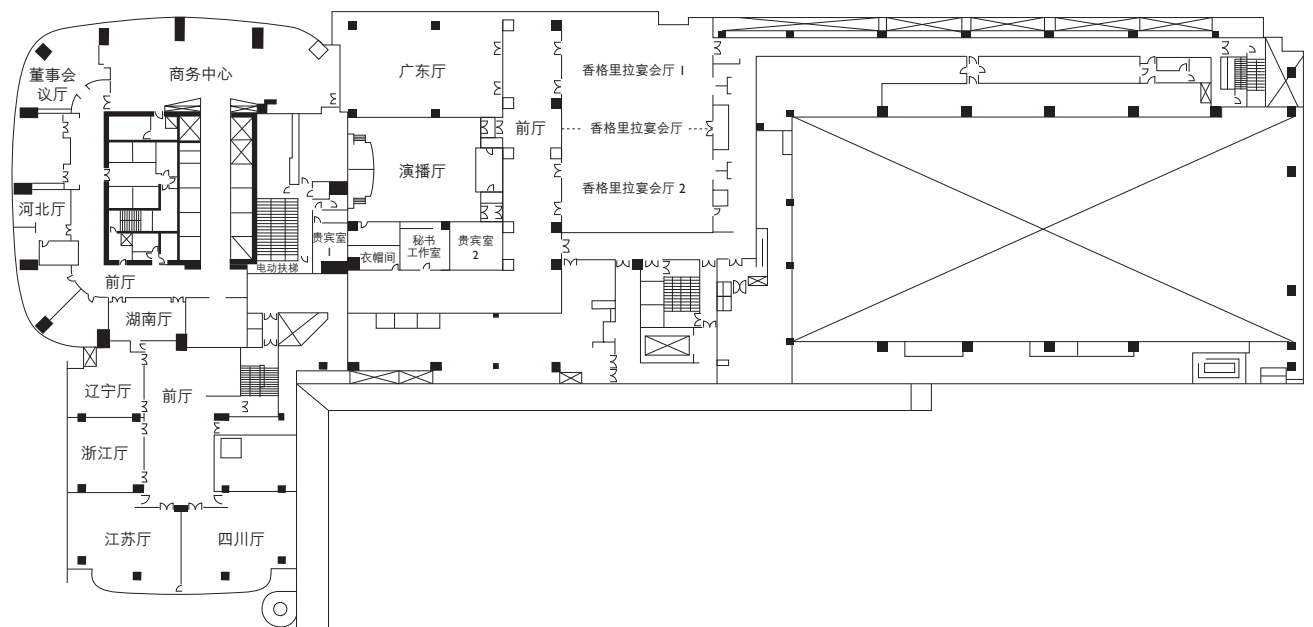

# 宴会及会议设施

场地	可容纳人数				层高 (米)	尺寸 (米) (高 X 宽)	面积 (平方米)
	剧院式	教室式	宴会式	酒会式			
<b>二层</b>							
大宴会厅	2,000	1,100	1,200	2,100	9.5	27.8 x 62.6	1740
大宴会厅1	648	351	360	660	9.5	27.8 x 21.4	595
大宴会厅2	648	351	360	660	9.5	27.8 x 20.8	578
大宴会厅3	648	351	360	660	9.5	27.8 x 20.4	567
贵宾室	-	-	-	18	4.2	18.4 x 9.5	151
新娘房	-	-	-	10	4.2	16 x 7.6	58
前厅	-	-	-	-	5.5	11.7 x 51.5	603
<b>三层</b>							
香格里拉宴会厅	540	270	240	590	4.8	18.5 x 24.6	456
香格里拉宴会厅1	270	135	90	275	4.8	18.5 x 12.2	225
香格里拉宴会厅2	270	135	90	275	4.8	18.5 x 12.4	229
贵宾室1	-	-	-	5	3.2	4.4 x 3.8	17
贵宾室2	-	-	-	5	3.2	5.7 x 3.8	22
秘书工作室	-	-	-	8	3.2	5.7 x 4.7	27

## 香乐园酒吧

香乐园酒吧为客人提供一个时尚精致的社交场所，在这里宾客可以畅享使用优质食材浸灌的鸡尾酒调酒艺术。

家全七福酒家在香港闻名遐尔，更因其卓越的烹饪经验蜚声国际，深受知名人士及上流社会的青睐。这家时尚的酒家供应最优质的地道粤式美食，包括精心烹制的燕窝、鲍鱼及各色海鲜美食。

THANK YOU

二层

三层

四十层

深圳福田香格里拉大酒店  
**Futian Shangri-La**

## 宴会及会议设施

场地	容纳人数				尺寸 (米)	面积 (平方米)	楼层 高度 (米)
	酒会式	剧院式	宴会式	课堂式			
<b>二层</b>							
大宴会厅	1,950	2,112	1,200	1,080	27.8 × 62.6	1,740	9.5
大宴会厅 1	635	468	360	351	27.8 × 21.4	595	9.5
大宴会厅 2	635	468	360	351	27.8 × 20.8	578	9.5
大宴会厅 3	635	468	360	351	27.8 × 20.4	567	9.5
大宴会厅 1&2	1,320	1,296	720	702	27.8 × 42.2	1,174	9.5
大宴会厅 2&3	1,320	1,296	720	702	27.8 × 41.2	1,146	9.5
前厅	-	-	-	-	11.7 × 51.5	603	5.5
贵宾室	18	-	-	-	18.4 × 9.5	151	4.2
新娘房	10	-	-	-	16 × 7.6	58	4.2
<b>三层</b>							
香格里拉宴会厅	540	540	200	270	18.5 × 24.6	456	4.8
香格里拉宴会厅 1	265	270	90	135	18.5 × 12.2	225	4.8
香格里拉宴会厅 2	275	270	90	135	18.5 × 12.4	229	4.8
贵宾室 1	5	-	-	-	4.4 × 3.8	17	3.2
贵宾室 2	5	-	-	-	5.7 × 3.8	22	3.2
秘书工作室	8	-	-	-	5.7 × 4.7	27	3.2
演播厅	-	-	-	93	16.1 × 13.0	209	6.4
前厅	-	-	-	-	36.7 × 6.6	439	-
广东厅	265	220	100	120	20.1 × 11.5	231	4.8
四川厅	120	120	80	66	12.4 × 10.0	124	3.8
江苏厅	120	120	80	66	12.0 × 12.2	146	3.8
浙江厅	90	50	50	33	8.9 × 7.6	68	3.8
辽宁厅	65	50	40	33	7.5 × 8.0	60	3.8
湖南厅	25	25	20	20	8.1 × 4.2	34	4.8
河北厅	35	30	30	24	8.1 × 5.6	45	4.8
董事会议厅	-	-	-	-	9.3 × 7.5	70	4.8
<b>四十层</b>							
主席室	80	120	40	90	17.2 × 9.6	141	6.1