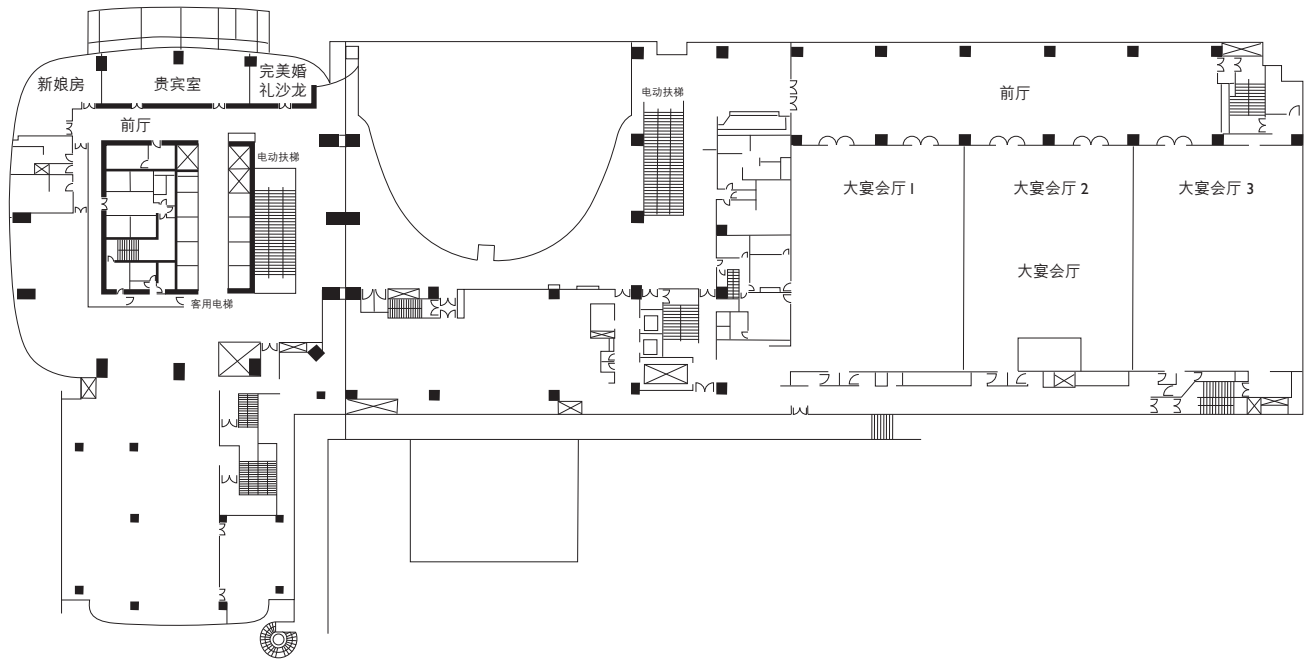

# 宴会及会议设施

场地	可容纳人数				层高 (米)	尺寸 (米) (高 X 宽)	面积 (平方米)
	剧院式	教室式	宴会式	酒会式			
<b>二层</b>							
大宴会厅	2,000	1,100	1,200	2,100	9.5	27.8 x 62.6	1740
大宴会厅1	648	351	360	660	9.5	27.8 x 21.4	595
大宴会厅2	648	351	360	660	9.5	27.8 x 20.8	578
大宴会厅3	648	351	360	660	9.5	27.8 x 20.4	567
贵宾室	-	-	-	18	4.2	18.4 x 9.5	151
新娘房	-	-	-	10	4.2	16 x 7.6	58
前厅	-	-	-	-	5.5	11.7 x 51.5	603
<b>三层</b>							
香格里拉宴会厅	540	270	240	590	4.8	18.5 x 24.6	456
香格里拉宴会厅1	270	135	90	275	4.8	18.5 x 12.2	225
香格里拉宴会厅2	270	135	90	275	4.8	18.5 x 12.4	229
贵宾室1	-	-	-	5	3.2	4.4 x 3.8	17
贵宾室2	-	-	-	5	3.2	5.7 x 3.8	22
秘书工作室	-	-	-	8	3.2	5.7 x 4.7	27

## 香乐园酒吧

香乐园酒吧为客人提供一个时尚精致的社交场所，在这里宾客可以畅享使用优质食材浸灌的鸡尾酒调酒艺术。

家全七福酒家在香港闻名遐尔，更因其卓越的烹饪经验蜚声国际，深受知名人士及上流社会的青睐。这家时尚的酒家供应最优质的地道粤式美食，包括精心烹制的燕窝、鲍鱼及各色海鲜美食。

THANK YOU

二层

三层

四十层

深圳福田香格里拉大酒店  
**Futian Shangri-La**

## 宴会及会议设施

场地	容纳人数				尺寸 (米)	面积 (平方米)	楼层 高度 (米)
	酒会式	剧院式	宴会式	课堂式			
<b>二层</b>							
大宴会厅	1,950	2,112	1,200	1,080	27.8 × 62.6	1,740	9.5
大宴会厅 1	635	468	360	351	27.8 × 21.4	595	9.5
大宴会厅 2	635	468	360	351	27.8 × 20.8	578	9.5
大宴会厅 3	635	468	360	351	27.8 × 20.4	567	9.5
大宴会厅 1&2	1,320	1,296	720	702	27.8 × 42.2	1,174	9.5
大宴会厅 2&3	1,320	1,296	720	702	27.8 × 41.2	1,146	9.5
前厅	-	-	-	-	11.7 × 51.5	603	5.5
贵宾室	18	-	-	-	18.4 × 9.5	151	4.2
新娘房	10	-	-	-	16 × 7.6	58	4.2
<b>三层</b>							
香格里拉宴会厅	540	540	200	270	18.5 × 24.6	456	4.8
香格里拉宴会厅 1	265	270	90	135	18.5 × 12.2	225	4.8
香格里拉宴会厅 2	275	270	90	135	18.5 × 12.4	229	4.8
贵宾室 1	5	-	-	-	4.4 × 3.8	17	3.2
贵宾室 2	5	-	-	-	5.7 × 3.8	22	3.2
秘书工作室	8	-	-	-	5.7 × 4.7	27	3.2
演播厅	-	-	-	93	16.1 × 13.0	209	6.4
前厅	-	-	-	-	36.7 × 6.6	439	-
广东厅	265	220	100	120	20.1 × 11.5	231	4.8
四川厅	120	120	80	66	12.4 × 10.0	124	3.8
江苏厅	120	120	80	66	12.0 × 12.2	146	3.8
浙江厅	90	50	50	33	8.9 × 7.6	68	3.8
辽宁厅	65	50	40	33	7.5 × 8.0	60	3.8
湖南厅	25	25	20	20	8.1 × 4.2	34	4.8
河北厅	35	30	30	24	8.1 × 5.6	45	4.8
董事会议厅	-	-	-	-	9.3 × 7.5	70	4.8
<b>四十层</b>							
主席室	80	120	40	90	17.2 × 9.6	141	6.1