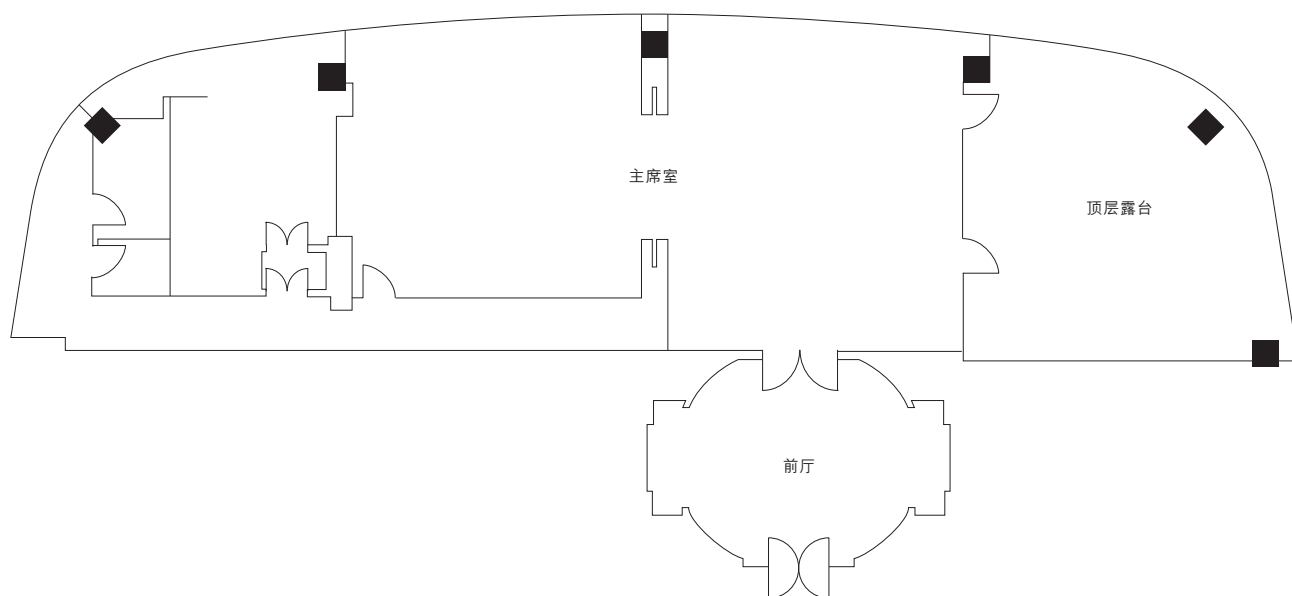

四十层

深圳福田香格里拉大酒店
Futian Shangri-La

SHENZHEN, CHINA

中国深圳福田区益田路4088号 邮政编码：518048
电话：(86 755) 8828 4088 传真：(86 755) 8828 4388
电邮：sift@shangri-la.com 网址：www.shangri-la.com

宴会及会议设施

场地	容纳人数				尺寸 (米)	面积 (平方米)	楼层 高度 (米)
	酒会式	剧院式	宴会式	课堂式			
二层							
大宴会厅	1,950	2,112	1,200	1,080	27.8 × 62.6	1,740	9.5
大宴会厅 1	635	468	360	351	27.8 × 21.4	595	9.5
大宴会厅 2	635	468	360	351	27.8 × 20.8	578	9.5
大宴会厅 3	635	468	360	351	27.8 × 20.4	567	9.5
大宴会厅 1&2	1,320	1,296	720	702	27.8 × 42.2	1,174	9.5
大宴会厅 2&3	1,320	1,296	720	702	27.8 × 41.2	1,146	9.5
前厅	-	-	-	-	11.7 × 51.5	603	5.5
贵宾室	18	-	-	-	18.4 × 9.5	151	4.2
新娘房	10	-	-	-	16 × 7.6	58	4.2
三层							
香格里拉宴会厅	540	540	200	270	18.5 × 24.6	456	4.8
香格里拉宴会厅 1	265	270	90	135	18.5 × 12.2	225	4.8
香格里拉宴会厅 2	275	270	90	135	18.5 × 12.4	229	4.8
贵宾室 1	5	-	-	-	4.4 × 3.8	17	3.2
贵宾室 2	5	-	-	-	5.7 × 3.8	22	3.2
秘书工作室	8	-	-	-	5.7 × 4.7	27	3.2
演播厅	-	-	-	93	16.1 × 13.0	209	6.4
前厅	-	-	-	-	36.7 × 6.6	439	-
广东厅	265	220	100	120	20.1 × 11.5	231	4.8
四川厅	120	120	80	66	12.4 × 10.0	124	3.8
江苏厅	120	120	80	66	12.0 × 12.2	146	3.8
浙江厅	90	50	50	33	8.9 × 7.6	68	3.8
辽宁厅	65	50	40	33	7.5 × 8.0	60	3.8
湖南厅	25	25	20	20	8.1 × 4.2	34	4.8
河北厅	35	30	30	24	8.1 × 5.6	45	4.8
董事会议厅	-	-	-	-	9.3 × 7.5	70	4.8
四十层							
主席室	80	120	40	90	17.2 × 9.6	141	6.1

深圳福田香格里拉大酒店
Futian Shangri-La

SHENZHEN, CHINA

中国深圳福田区益田路4088号 邮政编码: 518048
电话: (86 755) 8828 4088 传真: (86 755) 8828 4388
电邮: slft@shangri-la.com 网址: www.shangri-la.com